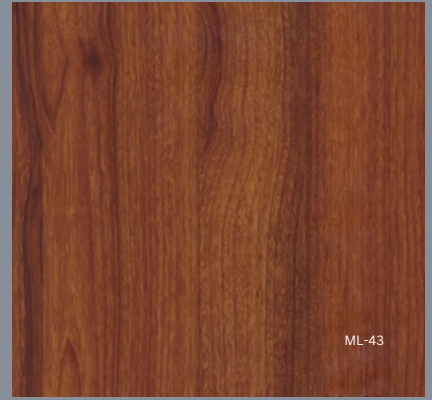

Panel Dimension
6.6" x 114.2"

DESIGNERS CHOICE

ML-04

ML-120

ML-43

ML-17

ML-127

CANVA